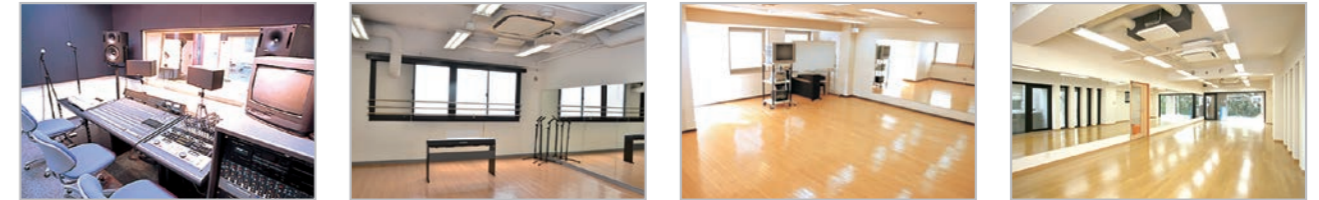

最寄り駅: 東急東横線、東京メトロ日比谷線 中目黒駅正面出口から左手に曲がり徒歩7分