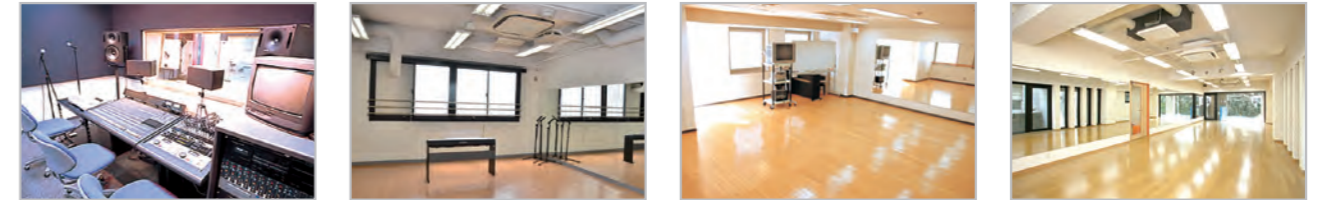

最寄り駅: 東急東横線、東京メトロ日比谷線 中目黒駅正面出口から左手に曲がり徒歩7分